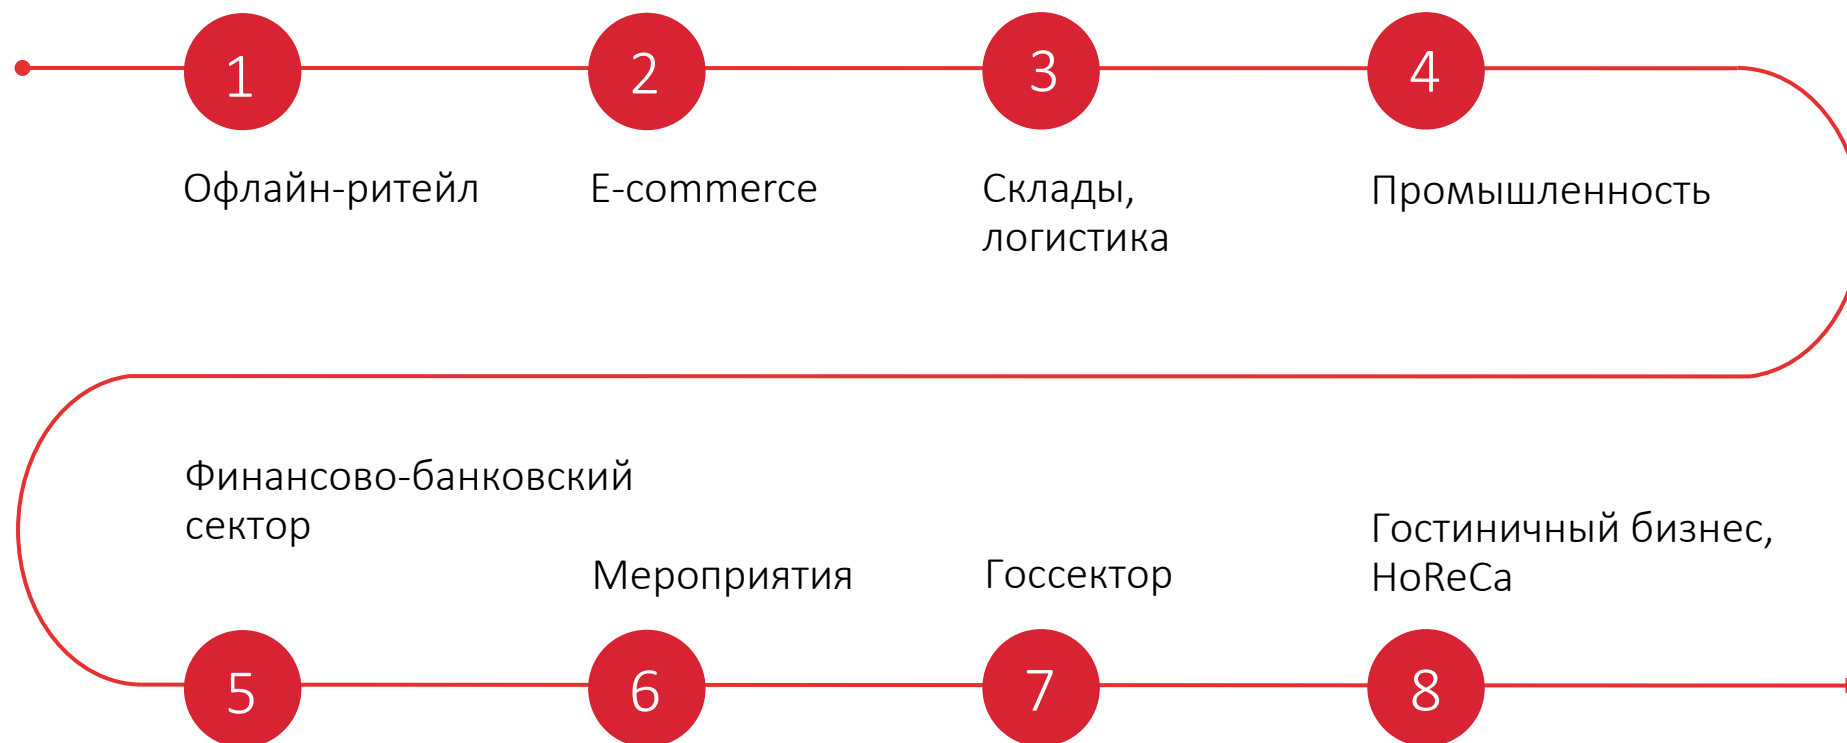

#маркировкаАТОЛ

#маркировкаАТОЛ

Линейка принтеров АТОЛ до конца 2021 года

01.
АТОЛ ТТ 41

От 208 \$

02.
АТОЛ ТТ42

От 233 \$

03.
АТОЛ ВР21